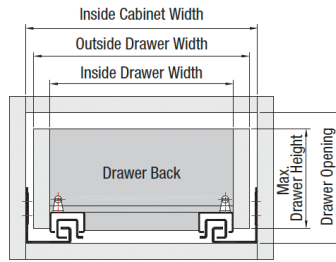

# OI-4100 SERIES

- Inside Drawer Width = Cabinet Width -42
- Max. Drawer Height = Opening Minus 20mm = Drawer Opening -20

| SLIDE       |              | INSIDE CABINET DEPTH |              | MOUNTING MEASUREMENTS |              |              |             |
|-------------|--------------|----------------------|--------------|-----------------------|--------------|--------------|-------------|
| SIZE        | TRAVEL       | MINIMUM              | MAXIMUM      | A                     | B            | C            | D           |
| mm · inches | mm · inches  | mm · inches          | mm · inches  | mm · inches           | mm · inches  | mm · inches  | mm · inches |
| 305 · 12"   | 292 · 11.50" | 325 · 12.80"         | 366 · 14.41" | -                     | -            | -            | 32 · 1.26"  |
| 381 · 15"   | 368 · 14.49" | 401 · 15.79"         | 442 · 17.40" | 320 · 12.60"          | -            | -            | 32 · 1.26"  |
| 457 · 18"   | 444 · 17.48" | 477 · 18.78"         | 518 · 20.39" | 320 · 12.60"          | 416 · 16.39" | -            | 32 · 1.26"  |
| 553 · 21"   | 520 · 20.47" | 553 · 21.77"         | 594 · 23.39" | 320 · 12.60"          | 416 · 16.39" | 480 · 18.90" | 32 · 1.26"  |