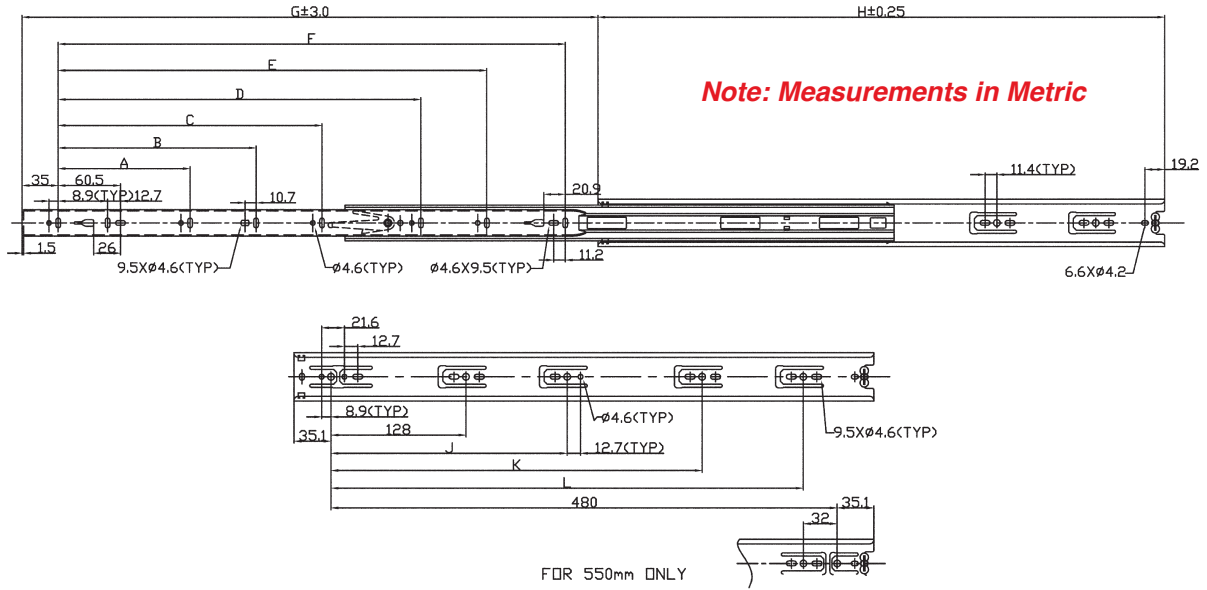

## MOUNTING SPECIFICATIONS

SLIDE	MOUNTING MEASUREMENTS											
LENGTHS mm • inches	A mm • inches	B mm • inches	C mm • inches	D mm • inches	E mm • inches	F mm • inches	G mm • inches	H mm • inches	I mm • inches	J mm • inches	K mm • inches	
250 • 10"	-	-	-	-	-	192 • 7.68"	279.4 • 11.176"	250 • 10"	-	-	-	
300 • 12"	128 • 5.12"	-	-	-	-	242 • 9.68"	330.2 • 13.208"	300 • 12"	224 • 8.96"	-	-	
350 • 14"	-	-	-	-	-	-	-	350 • 14"	-	-	-	
400 • 16"	128 • 5.12"	-	-	-	-	342 • 13.68"	431.8 • 17.272"	400 • 16"	224 • 8.96"	320 • 12.8"	-	
450 • 18"	128 • 5.12"	-	-	320 • 12.8"	-	392 • 15.68"	482.6 • 19.304"	450 • 18"	224 • 8.96"	352 • 14.08"	-	
500 • 20"	128 • 5.12"	-	-	320 • 12.8"	-	442 • 17.68"	534.2 • 21.368"	500 • 20"	224 • 8.96"	416.1 • 16.644"	-	
550 • 22"	128 • 5.12"	-	-	-	416 • 16.64"	492 • 19.68"	584.2 • 23.368"	550 • 22"	224 • 8.96"	352 • 14.08"	-	
600 • 24"	128 • 5.12"	224 • 8.96"	-	416 • 16.64"	-	542 • 21.68"	635 • 25.4"	600 • 24"	224 • 8.96"	352 • 14.08"	480 • 19.2"	
650 • 26"	128 • 5.12"	224 • 8.96"	-	416 • 16.64"	544 • 21.75"	592 • 23.68"	685.8 • 27.432"	650 • 26"	224 • 8.96"	352 • 14.08"	544.1 • 21.764"	
700 • 28"	128 • 5.12"	224 • 8.96"	288 • 11.52"	416 • 16.64"	544 • 21.75"	642 • 25.68"	736.6 • 29.464"	700 • 28"	224 • 8.96"	352 • 14.08"	544.1 • 21.764"	